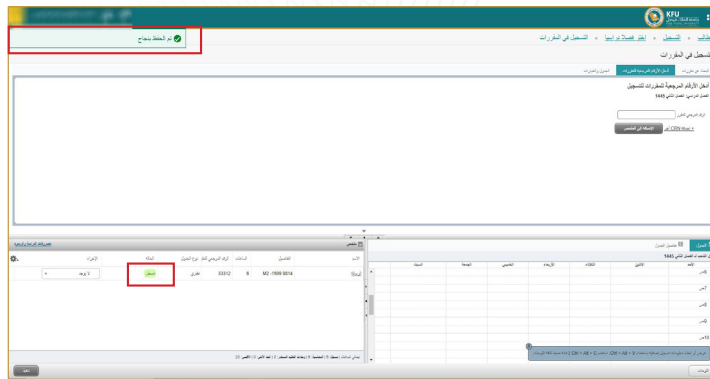

اختيار (نظام البانر)
من القائمة في الأعلى

2

اختيار (خدمات الطالب
والمكافآت المالية) للدخول
لخدمات تسجيل المقررات

3

الدخول على (التسجيل)

4

اختيار (الحذف /
الإضافة)

5

الضغط على ايقونة
(التسجيل في المقررات)

6

اختيار الفصل الدراسي
ومن ثم (المتابعة)

7

(البحث عن مقررات)

8

(إدخال الأرقام المرجعية
للمقررات) وإضافتها
للملخص لتسجيل
المقرر، وبالإمكان إضافة
مقرر آخر بالضغط على
إضافة CRN آخر

9

بعد الضغط على إضافة الملخص ستظهر الحالة (معلق) ولاستكمال تسجيل المقرر يرجى الضغط على ايقونة (تنفيذ)

10

بعد الضغط على (تنفيذ) سيظهر (تم الحفظ بنجاح) وتحويل الحالة من معلق إلى مسجل.

11

عند اختيار الجدول والخيارات سيظهر ملخص الشعب التي تم تسجيلها