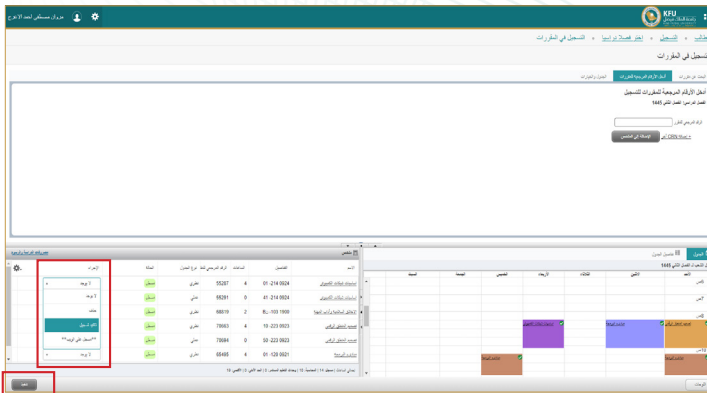

12

لحذف شعبة يرجى الضغط
على الإجراء واختيار (حذف)
ومن ثم (تنفيذ)

13

بعد حذف المقرر ستظهر
شاشة تم الحفظ بنجاح
وستظهر الحالة (محدوف)

13

بعد الضغط على تنفيذ مرة
أخرى سيتم حذف المادة
من الملخص، وفي حال
الرغبة بإضافتها يتم إدخال
الرقم المرجعي مرة أخرى

ملاحظات:

- للتنقل بين قائمة الخدمات يرجى عدم استخدام زر (العودة للخلف) والتنقل باستخدام قوائم النظام
- اللغة المستخدمة في واجهات النظام هي اللغة التي يعمل بها المتصفح

لتأكيد تسجيل المقررات

01

عند اختيار (الجدول والخيارات) تظهر (الرسالة) تسجيل مبدئي، ولتأكيد تسجيل المقرر الذهاب (للبحث عن مقررات أو إدخال الأرقام المرجعية للمقررات)

02

من قائمة (الإجراء) يتم اختيار تأكيد التسجيل والضغط على تنفيذ

ملاحظات:

- ▶ للتنقل بين قائمة الخدمات يرجى عدم استخدام زر (العودة للخلف) والتنقل باستخدام قوائم النظام
- ▶ اللغة المستخدمة في واجهات النظام هي اللغة التي يعمل بها المتصفح