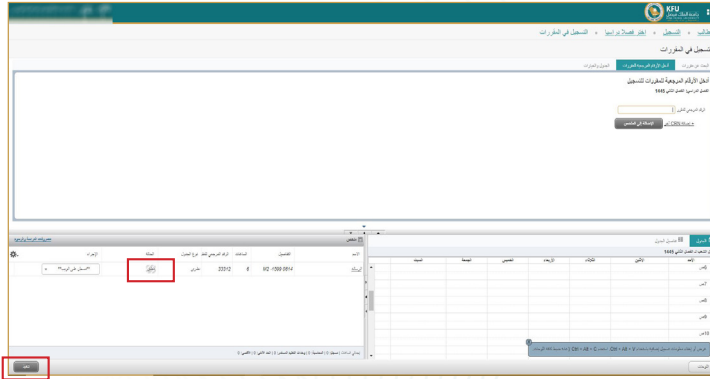

اختيار (نظام البانر)
من القائمة في الأعلى

2

اختيار (خدمات الطالب
والمكافآت المالية) للدخول
لخدمات تسجيل المقررات

3

الدخول على (التسجيل)

4

اختيار (الحذف /
الإضافة)

5

الضغط على ايقونة
(التسجيل في المقررات)

6

اختيار الفصل الدراسي
ومن ثم (المتابعة)

7

(البحث عن مقررات)

8

(إدخال الأرقام المرجعية
للمقررات) وإضافتها
للملخص لتسجيل
المقرر، وبالإمكان إضافة
مقرر آخر بالضغط على
إضافة CRN آخر

9

بعد الضغط على إضافة الملخص ستظهر الحالة (معلق) ولاستكمال تسجيل المقرر يرجى الضغط على ايقونة (تنفيذ)

10

بعد الضغط على (تنفيذ) سيظهر (تم الحفظ بنجاح) وتحويل الحالة من معلق إلى مسجل.

11

عند اختيار الجدول والخيارات سيظهر ملخص الشعب التي تم تسجيلها