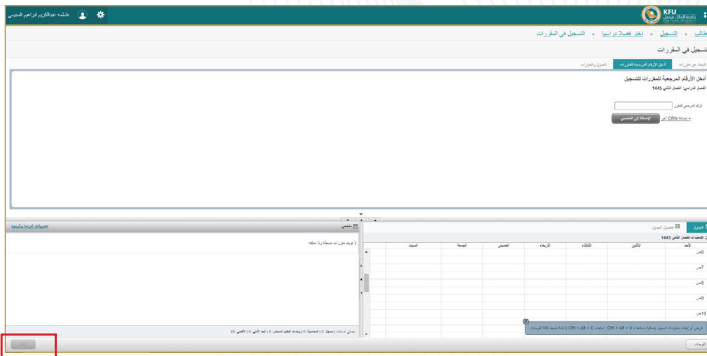

9

بعد الضغط على إضافة الملخص ستظهر الحالة (معلق) ولاستكمال تسجيل المقرر يرجى الضغط على ايقونة (تنفيذ)

10

بعد الضغط على (تنفيذ) سيظهر (تم الحفظ بنجاح) وتحويل الحالة من معلق إلى مسجل.

11

عند اختيار الجدول والخيارات سيظهر ملخص الشعب التي تم تسجيلها

12

لحذف شعبة يرجى الضغط
على الإجراء واختيار (حذف)
ومن ثم (تنفيذ)

13

بعد حذف المقرر ستظهر
شاشة تم الحفظ بنجاح
وستظهر الحالة (محدوف)

13

بعد الضغط على تنفيذ مرة
أخرى سيتم حذف المادة
من الملخص، وفي حال
الرغبة بإضافتها يتم إدخال
الرقم المرجعي مرة أخرى