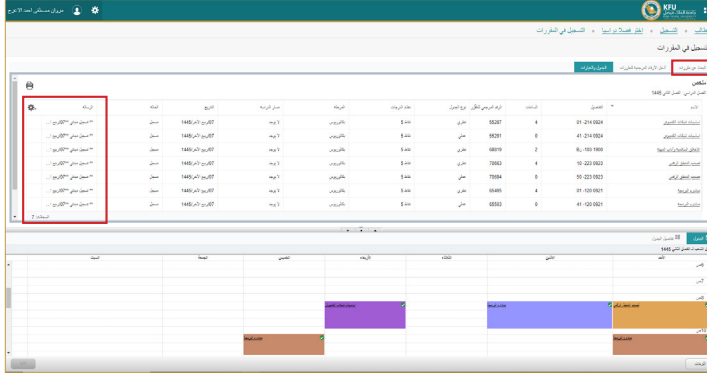

9

بعد الضغط على إضافة الملخص ستظهر الحالة (معلق) ولاستكمال تسجيل المقرر يرجى الضغط على ايقونة (تنفيذ)

10

بعد الضغط على (تنفيذ) سيظهر (تم الحفظ بنجاح) وتحويل الحالة من معلق إلى مسجل.

11

عند اختيار الجدول والخيارات سيظهر ملخص الشعب التي تم تسجيلها

12

لحذف شعبة يرجى الضغط
على الإجراء واختيار (حذف)
ومن ثم (تنفيذ)

13

بعد حذف المقرر ستظهر
شاشة تم الحفظ بنجاح
وستظهر الحالة (محدوف)

13

بعد الضغط على تنفيذ مرة
أخرى سيتم حذف المادة
من الملخص، وفي حال
الرغبة بإضافتها يتم إدخال
الرقم المرجعي مرة أخرى

ملاحظات:

- للتنقل بين قائمة الخدمات يرجى عدم استخدام زر (العودة للخلف) والتنقل باستخدام قوائم النظام
- اللغة المستخدمة في واجهات النظام هي اللغة التي يعمل بها المتصفح

لتأكيد تسجيل المقررات

01

عند اختيار (الجدول والخيارات) تظهر (الرسالة) تسجيل مبدئي، ولتأكيد تسجيل المقرر الذهاب (للبحث عن مقررات أو إدخال الأرقام المرجعية للمقررات)