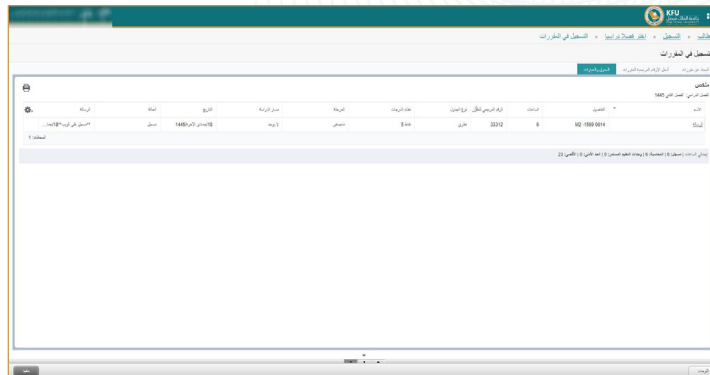

اختيار (نظام البانر)
من القائمة في الأعلى

2

اختيار (خدمات الطالب
والمكافآت المالية) للدخول
لخدمات تسجيل المقررات

3

الدخول على (التسجيل)

4

اختيار (الحذف /
الإضافة)

5

الضغط على ايقونة
(التسجيل في المقررات)

6

اختيار الفصل الدراسي
ومن ثم (المتابعة)

7

(البحث عن مقررات)

8

(إدخال الأرقام المرجعية
للمقررات) وإضافتها
للملخص لتسجيل
المقرر، وبالإمكان إضافة
مقرر آخر بالضغط على
إضافة CRN آخر

9

بعد الضغط على إضافة الملخص ستظهر الحالة (معلق) ولاستكمال تسجيل المقرر يرجى الضغط على ايقونة (تنفيذ)

10

بعد الضغط على (تنفيذ) سيظهر (تم الحفظ بنجاح) وتحويل الحالة من معلق إلى مسجل.

11

عند اختيار الجدول والخيارات سيظهر ملخص الشعب التي تم تسجيلها