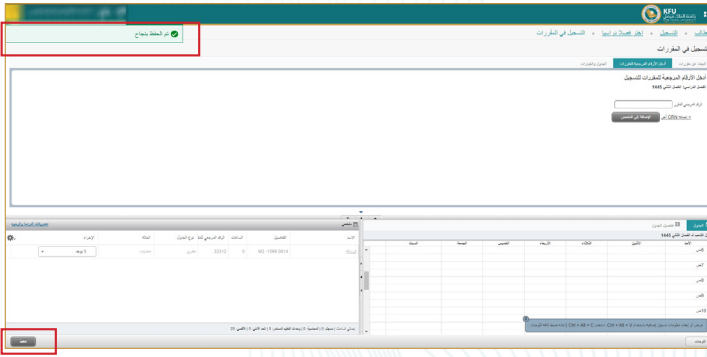

اختيار (نظام البانر)
من القائمة في الأعلى

2

اختيار (خدمات الطالب
والمكافآت المالية) للدخول
لخدمات تسجيل المقررات

3

الدخول على (التسجيل)

4

اختيار (الحذف /
الإضافة)

5

9

بعد الضغط على إضافة الملخص ستظهر الحالة (معلق) ولاستكمال تسجيل المقرر يرجى الضغط على ايقونة (تنفيذ)

10

بعد الضغط على (تنفيذ) سيظهر (تم الحفظ بنجاح) وتحويل الحالة من معلق إلى مسجل.

11

عند اختيار الجدول والخيارات سيظهر ملخص الشعب التي تم تسجيلها

12

لحذف شعبة يرجى الضغط
على الإجراء واختيار (حذف)
ومن ثم (تنفيذ)

13

بعد حذف المقرر ستظهر
شاشة تم الحفظ بنجاح
وستظهر الحالة (محدوف)

13

بعد الضغط على تنفيذ مرة
أخرى سيتم حذف المادة
من الملخص، وفي حال
الرغبة بإضافتها يتم إدخال
الرقم المرجعي مرة أخرى