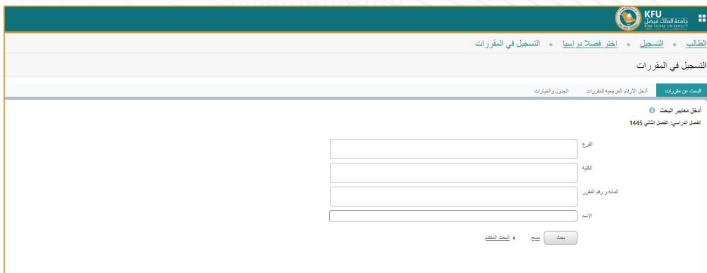

3

اختيار الدخول لخدمة
(الطلبة)

4

إدخال اسم المستخدم
وكلمة المرور

5

إدخال رمز التحقق
المرسل للجوال

الدخول لخدمات (البانر) لتسجيل المقررات

1

اختيار (نظام البانر)
من القائمة في الأعلى

2

اختيار (خدمات الطالب
والمكافآت المالية) للدخول
لخدمات تسجيل المقررات

3

الدخول على (التسجيل)

4

اختيار (الحذف /
الإضافة)

5

الضغط على ايقونة
(التسجيل في المقررات)

6

اختيار الفصل الدراسي
ومن ثم (المتابعة)

7

(البحث عن مقررات)

8

(إدخال الأرقام المرجعية
للمقررات) وإضافتها
للملخص لتسجيل
المقرر، وبالإمكان إضافة
مقرر آخر بالضغط على
إضافة CRN آخر

9

بعد الضغط على إضافة الملخص ستظهر الحالة (معلق) ولاستكمال تسجيل المقرر يرجى الضغط على ايقونة (تنفيذ)

10

بعد الضغط على (تنفيذ) سيظهر (تم الحفظ بنجاح) وتحويل الحالة من معلق إلى مسجل.

11

عند اختيار الجدول والخيارات سيظهر ملخص الشعب التي تم تسجيلها