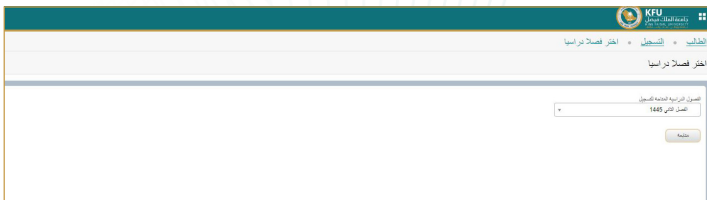

3

اختيار الدخول لخدمة
(الطلبة)

4

إدخال اسم المستخدم
وكلمة المرور

5

إدخال رمز التحقق
المرسل للجوال

الدخول لخدمات (البانر) لتسجيل المقررات

1

اختيار (نظام البانر)
من القائمة في الأعلى

2

اختيار (خدمات الطالب
والمكافآت المالية) للدخول
لخدمات تسجيل المقررات

3

الدخول على (التسجيل)

4

اختيار (الحذف /
الإضافة)

5

الضغط على ايقونة
(التسجيل في المقررات)

6

اختيار الفصل الدراسي
ومن ثم (المتابعة)

7

(البحث عن مقررات)

8

(إدخال الأرقام المرجعية
للمقررات) وإضافتها
للملخص لتسجيل
المقرر، وبالإمكان إضافة
مقرر آخر بالضغط على
إضافة CRN آخر