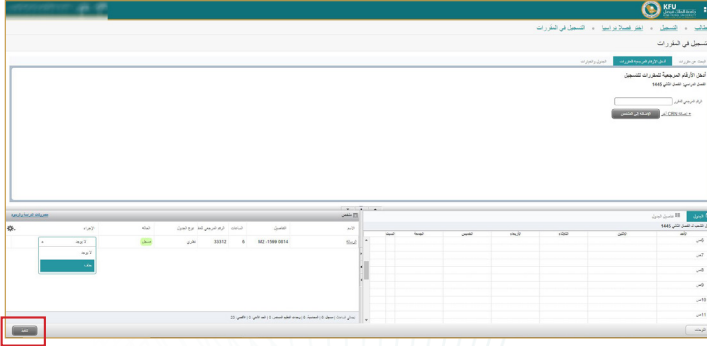

اختيار (نظام البانر)
من القائمة في الأعلى

2

اختيار (خدمات الطالب
والمكافآت المالية) للدخول
لخدمات تسجيل المقررات

3

الدخول على (التسجيل)

4

اختيار (الحذف /
الإضافة)

5

9

بعد الضغط على إضافة الملخص ستظهر الحالة (معلق) ولاستكمال تسجيل المقرر يرجى الضغط على ايقونة (تنفيذ)

10

بعد الضغط على (تنفيذ) سيظهر (تم الحفظ بنجاح) وتحويل الحالة من معلق إلى مسجل.

11

عند اختيار الجدول والخيارات سيظهر ملخص الشعب التي تم تسجيلها

12

لحذف شعبة يرجى الضغط
على الإجراء واختيار (حذف)
ومن ثم (تنفيذ)

13

بعد حذف المقرر ستظهر
شاشة تم الحفظ بنجاح
وستظهر الحالة (محدوف)

13

بعد الضغط على تنفيذ مرة
أخرى سيتم حذف المادة
من الملخص، وفي حال
الرغبة بإضافتها يتم إدخال
الرقم المرجعي مرة أخرى