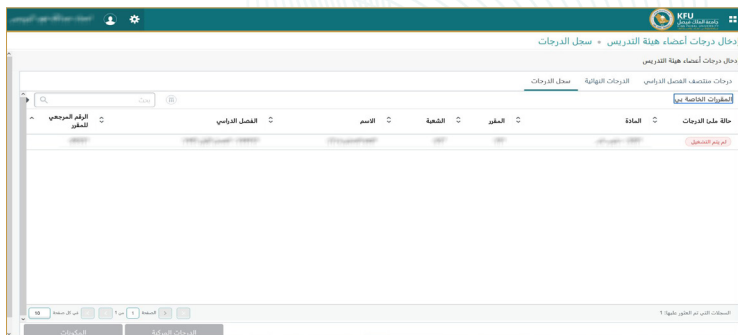

2

عرض جداول حضور
وغياب الطلبة

3

عرض
غيابات الطلبة

4

شاشة عرض
الإرشاد الأكاديمي

5

حضور
الاختبارات النهائية

6

قائمة الأرقام
المرجعية للمقررات

7
للاطلاع على تفاصيل المقرر الضغط على (اسم المقرر)

8
للاطلاع على تفاصيل الشعب الضغط على (الرقم المرجعي للمقرر)

8
شاشة إدخال درجات أعضاء هيئة التدريس

9
عرض الساعات المكتبية