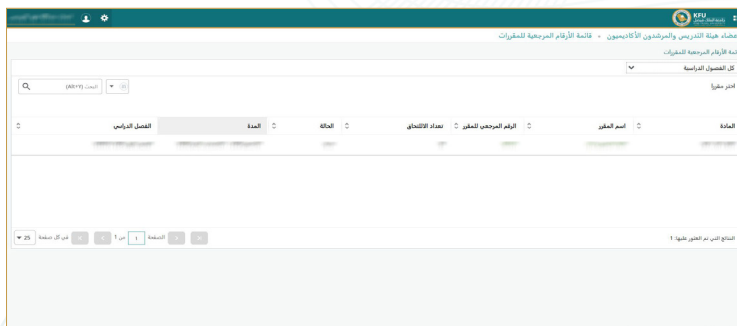

1

حضور
وغياب الطلبة

The screenshot shows the 'عرض جداول حضور وغياب الطلاب' (Attendance and Absence of Students) page. The page title is 'عرض جداول حضور وغياب الطلاب'. Below the title, there is a message: 'الصفحة < أعضاء هيئة التدريس والمرشدون الأكاديميون > تقرير جداول حضور وغياب الطلاب'. There is a search bar with the text 'رقم المرجعي للدارس: 3201101 : القية الإبتدائية (1) - 18 66531'. Below the search bar, there is a 'تسجيل' (Registration) button. At the bottom of the page, there is a footer with the text '1445 © EBUccan باتن القرية الجديدة ونهجها.' and '8.5.4.3: إصدار'.

2

عرض جداول حضور
وغياب الطلبة

3

عرض
غيابات الطلبة

4

شاشة عرض
الإرشاد الأكاديمي

5

حضور
الاختبارات النهائية

6

قائمة الأرقام
المرجعية للمقررات

7
للاطلاع على تفاصيل المقرر الضغط على (اسم المقرر)

8
للاطلاع على تفاصيل الشعب الضغط على (الرقم المرجعي للمقرر)

8
شاشة إدخال درجات أعضاء هيئة التدريس

9
عرض الساعات المكتبية