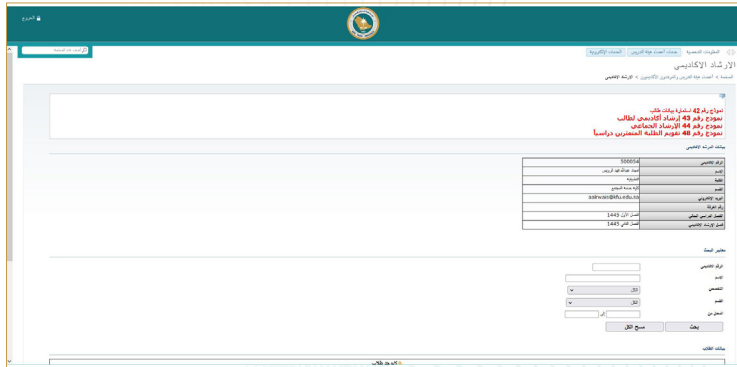

The screenshot shows the 'متابعة حضور وغياب الطلاب' (Attendance and Absence of Students) page. The page title is 'متابعة حضور وغياب الطلاب'. Below the title, there is a message: 'الصفحة < أعضاء هيئة التدريس والمرشدون الأكاديميون > رصده حضور وغياب الطلاب'. There is a search bar with the text 'رقم المرجعي للدارس: 3201101 : القية الإبتدائية (1) - 18 66531'. Below the search bar, there is a 'تسجيل' (Registration) button. At the bottom of the page, there is a footer with the text '1445 © EBUccan باتن القرية الجديدة ونهجها.' and '8.5.4.3: إصدار'.

1

حضور
وغياب الطلبة

The screenshot shows the 'عرض جداول حضور وغياب الطلاب' (Attendance and Absence of Students) page. The page title is 'عرض جداول حضور وغياب الطلاب'. Below the title, there is a message: 'الصفحة < أعضاء هيئة التدريس والمرشدون الأكاديميون > تقرير جداول حضور وغياب الطلاب'. There is a search bar with the text 'رقم المرجعي للدارس: 3201101 : القية الإبتدائية (1) - 18 66531'. Below the search bar, there is a 'تسجيل' (Registration) button. At the bottom of the page, there is a footer with the text '1445 © EBUccan باتن القرية الجديدة ونهجها.' and '8.5.4.3: إصدار'.

2

عرض جداول حضور
وغياب الطلبة

3

عرض
غيابات الطلبة

4

شاشة عرض
الإرشاد الأكاديمي

5

حضور
الاختبارات النهائية