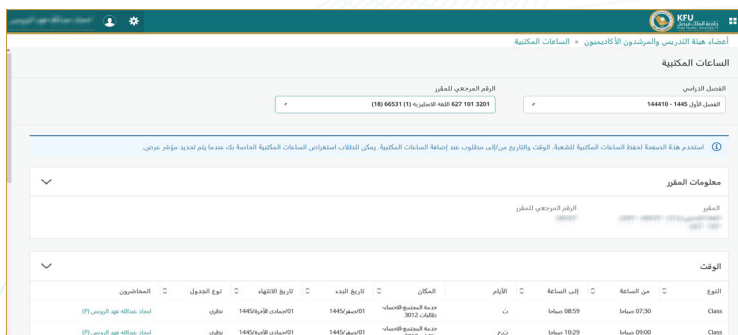

2

عرض جداول حضور
وغياب الطلبة

3

عرض
غيابات الطلبة

4

شاشة عرض
الإرشاد الأكاديمي

5

حضور
الاختبارات النهائية

6

قائمة الأرقام
المرجعية للمقررات

7
للاطلاع على تفاصيل المقرر الضغط على (اسم المقرر)

8
للاطلاع على تفاصيل الشعب الضغط على (الرقم المرجعي للمقرر)

8
شاشة إدخال درجات أعضاء هيئة التدريس

9
عرض الساعات المكتبية