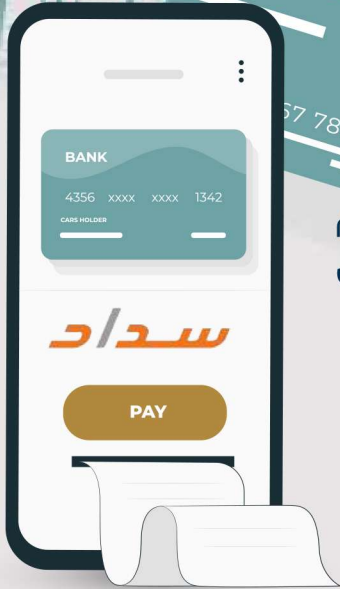

# آلية سداد الرسوم الدراسية

لبرامج الدبلوم المتوسط المهني بنمط التعليم عن بعد

تؤكد جامعة الملك فيصل بأن **سد/د** الرسوم الدراسية لبرامج التعلم الالكتروني والتعليم عن بعد يكون فقط من خلال قنوات نظام سداد للمدفوعات ( **سد/د** ) ولا يوجد أي قنوات او وسائل أخرى لسداد الرسوم غير ذلك

علمنا ان الرقم المفوتر للجامعة هو (18) على نظام سداد للمدفوعات